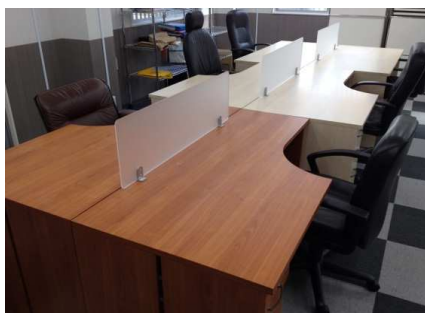

◆ アジアサイエンスカフェでは、ただいま各会員を募集中です。

カフェ風の空間で、お仕事や打合せの場としてご利用ができます。
入会に際しましては簡単な面接がありますが、法人、個人を問わずどなたでもお申込みいただけます。
さまざまな人との、出会い、つどい、共創の場として空間を提供して行きたいと考えています。

◆ 会員利用案内

2015年3月10日 現在

内容 \ 利用形態		バーチャルオフィス	シェアデスク	フリーデスク
ご利用料金	登録料	15,000円(デポジット)	20,000円(デポジット) + 20,000円(スタートアップフィー)	5,000円(デポジット)
	月額利用料	15,000円(税別)	20,000円(税別)	5,000円(税別)
サービス	法人住所登記	可(登録料に含む)	可(登録料に含む)	—
	会議室利用	要予約 (無料)		
	インターネット	Wifi完備(無料)		
	郵便物転送	500円/月 + 送料		
	貸ロッカー	500円/月		
	コピーサービス	白黒:4円/1P カラー:30円/1P		
	シャワールーム利用	100円/5分		
	電話対応	※ご相談に応じます		

シェアデスク